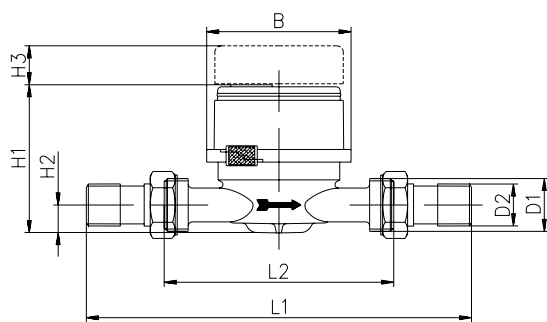

### Одноструйный сухоход для холодной и горячей воды

Одноструйные крыльчатые водосчетчики ЕТ надежно зарекомендовали себя уже на протяжении десятилетий эксплуатации в России. Эти водосчетчики оснащены поворотным счетным механизмом для удобства считывания показаний в любом положении. Водосчетчики могут быть в исполнении для холодной воды – ЕТК (до 40°С), так и для горячей воды – ЕТW (до 90°С). В Россию поставляются счетчики со строительной длиной 80 мм и 110 мм. Водосчетчики ЕТК / ЕТW имеют магнитную стрелку, позволяющую оснащать водосчетчик импульсным датчиком с ценой импульса в или 1, 10 или 100 л/имп.

### Технические данные ЕТК, ЕТW, ЕТК-I, ЕТW-I

Расход воды, номинальный	Qn	м <sup>3</sup> /ч	1,5	1,5	1,5	2,5
Диаметр условного прохода	DN	мм	15	15	20	20
		Дюйм	½	½	¾	¾
Метрологический класс			В*Н/А*V	В*Н/А*V	В*Н/А*V	В*Н/А*V
Максимальный расход	Qmax	м <sup>3</sup> /ч	3	3	3	5
Наименьший расход	Qmin	л/час	30	30	30	50
Максимальная температура		°С	40 / 90	40 / 90	40 / 90	40 / 90
Рабочее давление	PN	бар	10/16	10/16	10/16	10/16
Цена импульса	л/имп		1/10/100	1/10/100	1/10/100	1/10/100
Монтажная длина без штуцера	L2	мм	80	110	130	130
Монтажная длина со штуцером	L1	мм	160	190	226	226
Резьба на счётчике G x B	D1	дюйм	¾	¾	1	1
Резьба на штуцере R x	D2	дюйм	½	½	¾	¾
Высота	H1	мм	75	75	75	80
	H2	мм	15	15	15	18
	H3	мм	20	20	20	20
Ширина	B	мм	72	72	72	72
Масса		кг	0,38	0,42	0,58	0,58