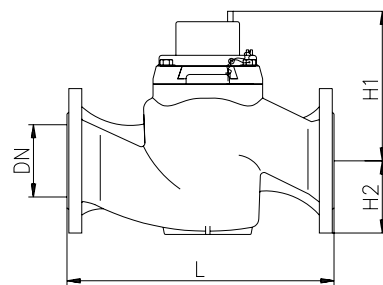

Краткий обзор свойств и функций

- Усиленный подшипник
- Высокая измерительная устойчивость
- Большой диапазон нагрузок
- Эксплуатационно надёжны до 130°C
- Подходят для multidata WR3

Основные технические характеристики расходомера WS-H							
Номинальный расход	q_p	м³/час	15	25	40	60	150
Диаметр условного прохода	Ду	мм	50	65	80	100	150
Монтажная длина	L	мм	270	300	300	360	500
Метрологический класс			В*Н	В*Н	В*Н	В*Н	В*Н
Вес импульса		л/имп.	100	100	100	100	1000
Максимальный расход*	q_s	м³/час	50	50	110	140	350
Минимальный расход	q_i	м³/час	0,2	0,2	0,3	0,4	2
Максимальная температура		°C	120	120	120	120	120
Максимальное рабочее давление	PN	бар	16	16	16	16	16
Расход при потере давления 0,1 бар		м³/час	19	21	42	70	160
Высота	H1	мм	155	155	190	200	400
	H2	мм	84	97	102	113	155
Масса		кг	14,2	18	24	28	79,5
Количество винтов		шт.	4	4	8 (4)	8	8