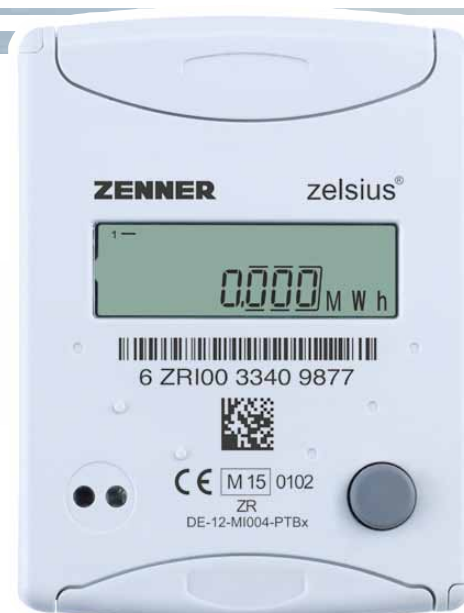

ТЕПЛОСЧЕТЧИК IUF ZENNER ZELSIUS

Новое поколение теплосчетчиков zelsius®

*Ультразвуковой теплосчетчик zelsius® C5 —
компактный ультразвуковой счетчик энергии,
обладающий великолепной точностью
измерений.*