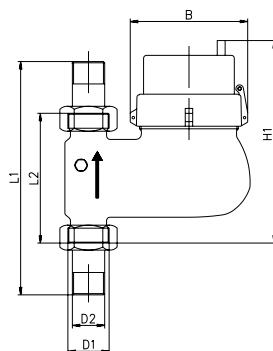

Счётчики для вертикального встраивания имеют присоединительные и монтажные размеры по DIN 19648 часть 3.

Краткий обзор свойств и функций

- Для расходов от 1,5 м³/час до 10 м³/час
- Для вертикального встраивания (восходящий трубопровод: MTH-ST)
- Для вертикального встраивания (нисходящий трубопровод: MTH-F)

Основные технические характеристики многоструйных расходомеров MTH-I-ST и MTH-I-F										
Номинальный расход	q _p	м³/час	1,5	2,5	3,5	3,5	6	6	10	10
Диаметр условного прохода	Dy	мм	20	20	25	25	25	32	40	40
		Дюйм	3/4	3/4	1	1	1	1 1/4	1 1/2	1 1/2
Монтажная длина без штуцеров	L2	мм	105	105	135	150	150	150	150	200
Монтажная длина со штуцерами	L1	мм	201	201	253	268	268	268	268	328
Резьба на счётчике G x B	D1	Дюйм	1	1	1 1/4	1 1/4	1 1/4	1 1/2	2	2
Резьба на штуцере R x	D2	Дюйм	3/4	3/4	1	1	1	1 1/4	1 1/2	1 1/2
Метрологический класс			A*N	A*N	A*N	A*N	A*N	A*N	A*N	A*N
Вес импульса		л/имп.	10	10	10	10	10	10	10	10
Максимальный расход*	q _s	м³/час	3	5	7	7	12	12	20	20
Минимальный расход	q _i	л/час	30	50	65	65	90	90	160	160
Максимальная температура		°C	120	120	120	120	120	120	120	120
Максимальное рабочее давление	PN	бар	16	16	16	16	16	16	16	16
Расход при потере давления 0,1	бар	м³/час	1,0	1,6	2,2	2,2	3,8	3,8	6,3	6,3
Высота	H1	мм	194	194	220	222	222	222	242	242
Ширина	B	мм	96	96	102	102	102	102	130	130
Масса		кг	2,1	2,1	3,1	3,1	3,1	3,1	5,5	5,5