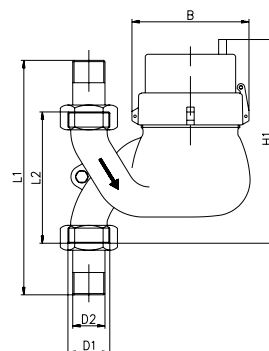

Счётчики для вертикального встраивания имеют присоединительные и монтажные размеры по DIN 19648 часть 3.

Краткий обзор свойств и функций

- Для расходов от 1,5 м³/час до 10 м³/час
- Для вертикального встраивания (восходящий трубопровод: MTH-ST)
- Для вертикального встраивания (нисходящий трубопровод: MTH-F)

Основные технические характеристики многоструйных расходомеров MTH-I-ST и MTH-I-F										
Номинальный расход	q _p	м³/час	1,5	2,5	3,5	3,5	6	6	10	10
Диаметр условного прохода	Dy	мм	20	20	25	25	25	32	40	40
		Дюйм	3/4	3/4	1	1	1	1 1/4	1 1/2	1 1/2
Монтажная длина без штуцеров	L2	мм	105	105	135	150	150	150	150	200
Монтажная длина со штуцерами	L1	мм	201	201	253	268	268	268	268	328
Резьба на счётчике G x B	D1	Дюйм	1	1	1 1/4	1 1/4	1 1/4	1 1/2	2	2
Резьба на штуцере R x	D2	Дюйм	3/4	3/4	1	1	1	1 1/4	1 1/2	1 1/2
Метрологический класс			A*N	A*N	A*N	A*N	A*N	A*N	A*N	A*N
Вес импульса		л/имп.	10	10	10	10	10	10	10	10
Максимальный расход*	q _s	м³/час	3	5	7	7	12	12	20	20
Минимальный расход	q _i	л/час	30	50	65	65	90	90	160	160
Максимальная температура		°C	120	120	120	120	120	120	120	120
Максимальное рабочее давление	PN	бар	16	16	16	16	16	16	16	16
Расход при потере давления 0,1	бар	м³/час	1,0	1,6	2,2	2,2	3,8	3,8	6,3	6,3
Высота	H1	мм	194	194	220	222	222	222	242	242
Ширина	B	мм	96	96	102	102	102	102	130	130
Масса		кг	2,1	2,1	3,1	3,1	3,1	3,1	5,5	5,5